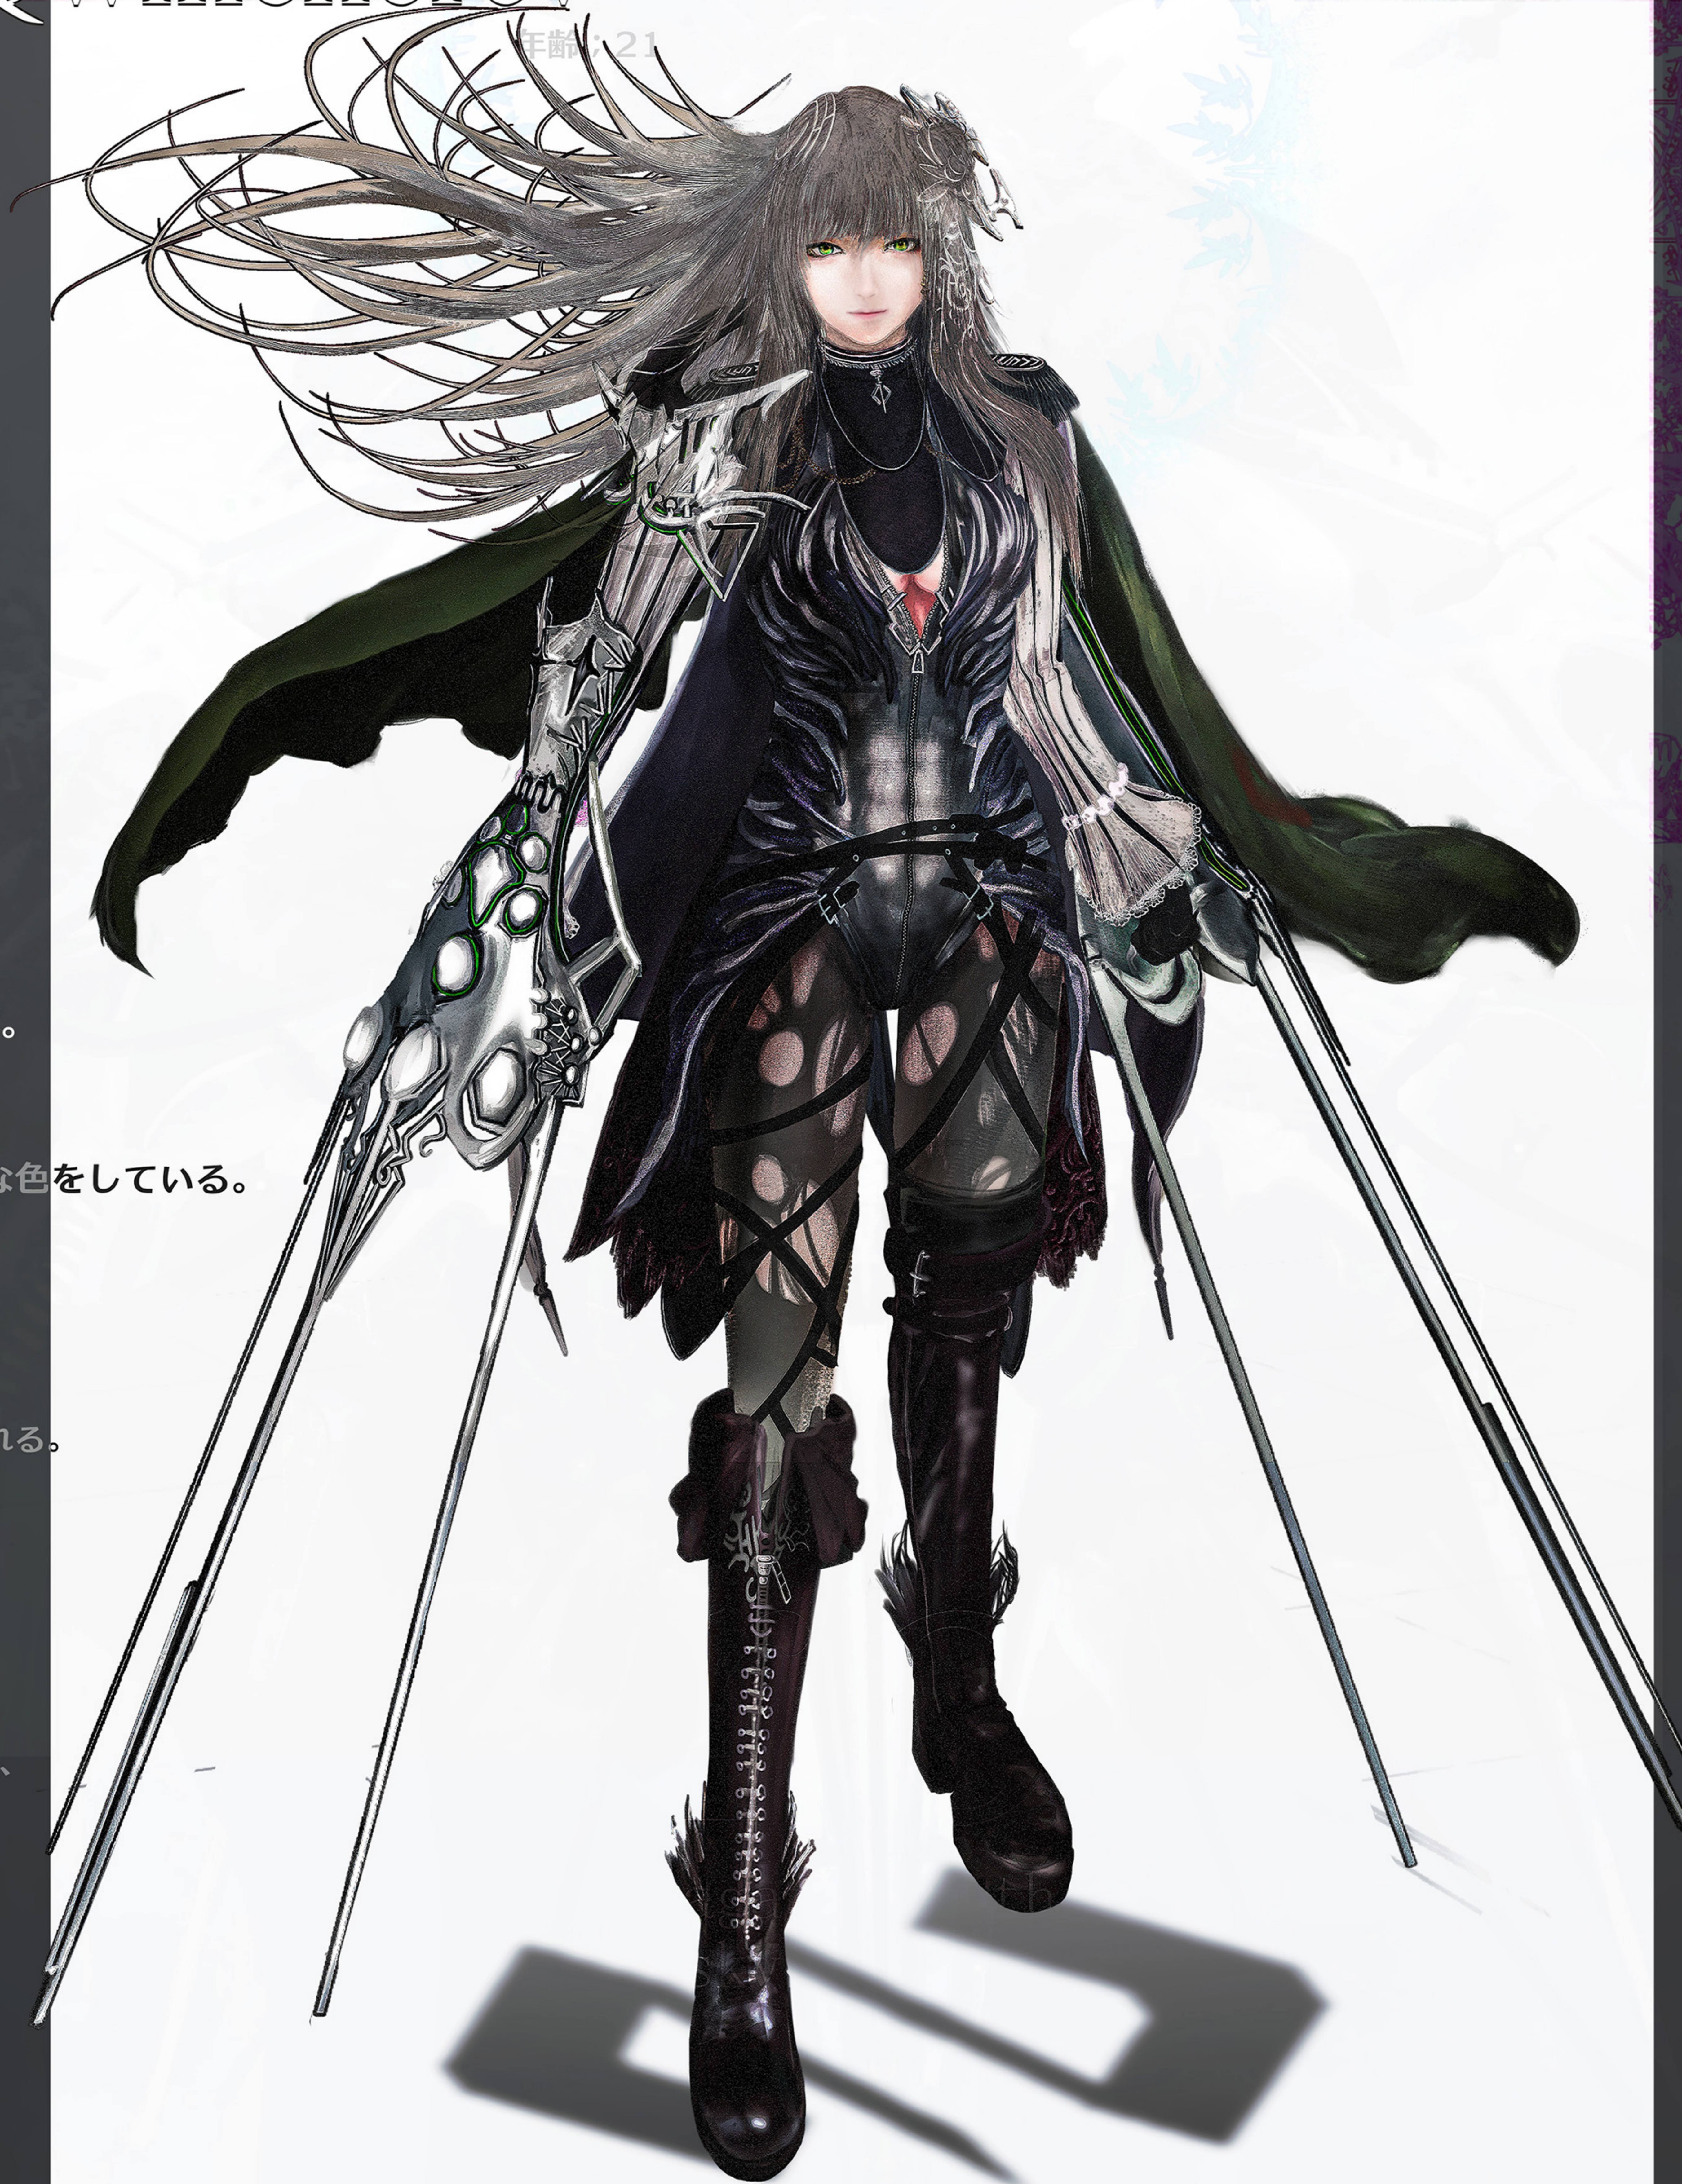

魔法の扱いが、
得意なこともあり
自身の身体能力の向上や
身を軽やかにする魔法を
常にかけている。

服の装飾や
服の素材には、
貴重な竜の鱗や皮、
魔力結晶を砕き、
散りばめられている。
そのため普段よりも、
大気中に含まれる魔素が
扱いやすくなっており、
魔法の完成度を上げている。

頭の髪飾りは、
魔法を行使する際に、
その魔法のイメージを行うのだが
その時に生じる脳への負荷を
少しだけ軽減する効果がある。